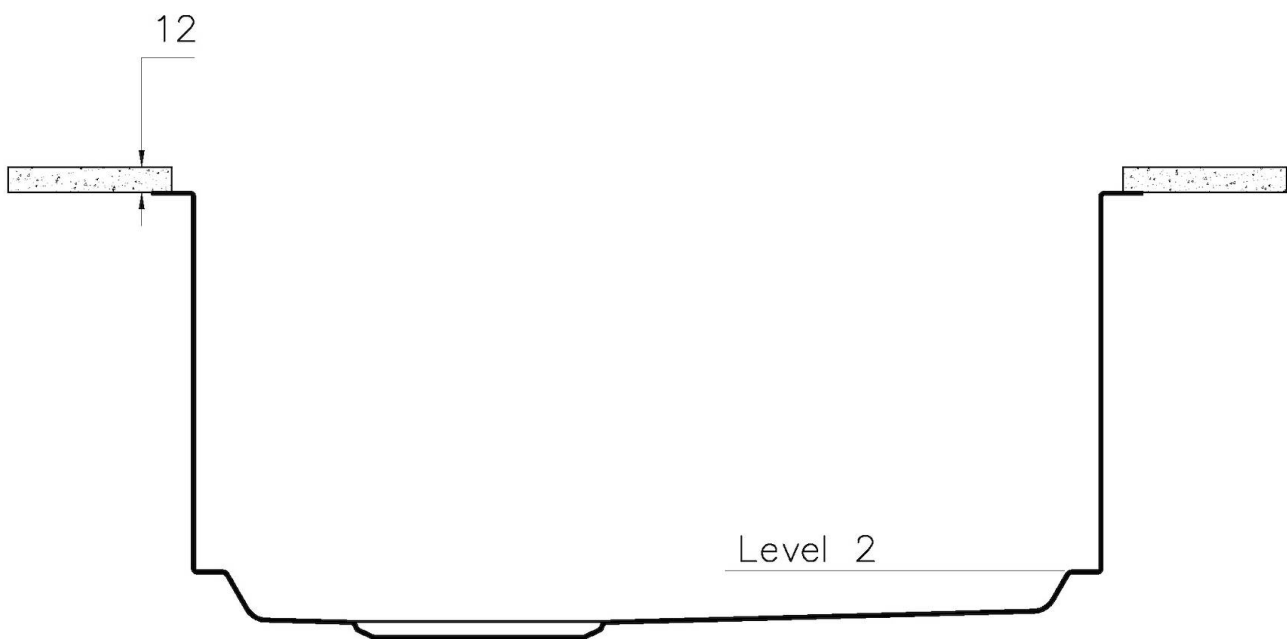

MITGELIEFERT

TECHNISCHE DATEN

1257/85-

QUADRA EVO Livelli accessori / Level accessories SOTTOTOP / UNDERMOUNT

LEVEL 1:

8100 615
8100 614
8100 037
8100 620
8100 621
8100 622
8100 628
8642 000

QUADRA EVO Livelli accessori / Level accessories SOTTOTOP / UNDERMOUNT

LEVEL 2:

8100 615

1257/85-

8100 615 + 8100 614
POSIZIONATE A FILO VASCA / EDGE POSITIONING

8100 615
POSIZIONATA SUL FONDO / BOTTOM POSITIONING

Sottotop/Undermount

B-B:
 Dettaglio installazione e sistema di fissaggio
 Installation detail and fixing system