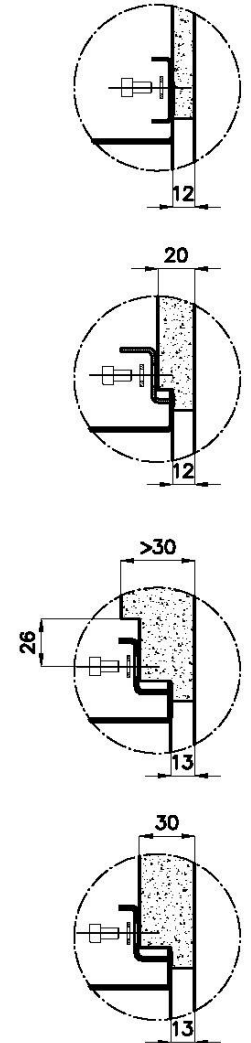

Basis

90 cm

Abmessungen

780 x 470 mm

Beckengröße

740 x 430 mm

78 cm

Einbauöffnung

Abfluss 3,5"

Serienmäßige Ausstattung

Befestigungshaken, Abfluss, Überlauf und Siphon, im Karton verpackt

Anmerkungen:

Möglichkeit, auf Anfrage 3D-CAD-Geometrien bereitzustellen, um Gitter aus dem gleichen Material wie die Platte zu erstellen

MERKMALE

ABFLUSS 3,5" BASKET

Der Ablauf ist mit einem großen 3,5-Zoll-Abfluss mit praktischem Korbverschluss ausgestattet, der verhindert, dass Feststoffe in den Abfluss fließen.

GESTANZTER BODEN

**QUADRATISCHE WANNE -
RADIUS 0**

LEVEL 2:

8100 615

1257/85-

8100 615 + 8100 614
POSIZIONATE A FILO VASCA / EDGE POSITIONING

8100 615
POSIZIONATA SUL FONDO / BOTTOM POSITIONING

Sottotop/Undermount

B-B:
 Dettaglio installazione e sistema di fissaggio
 Installation detail and fixing system